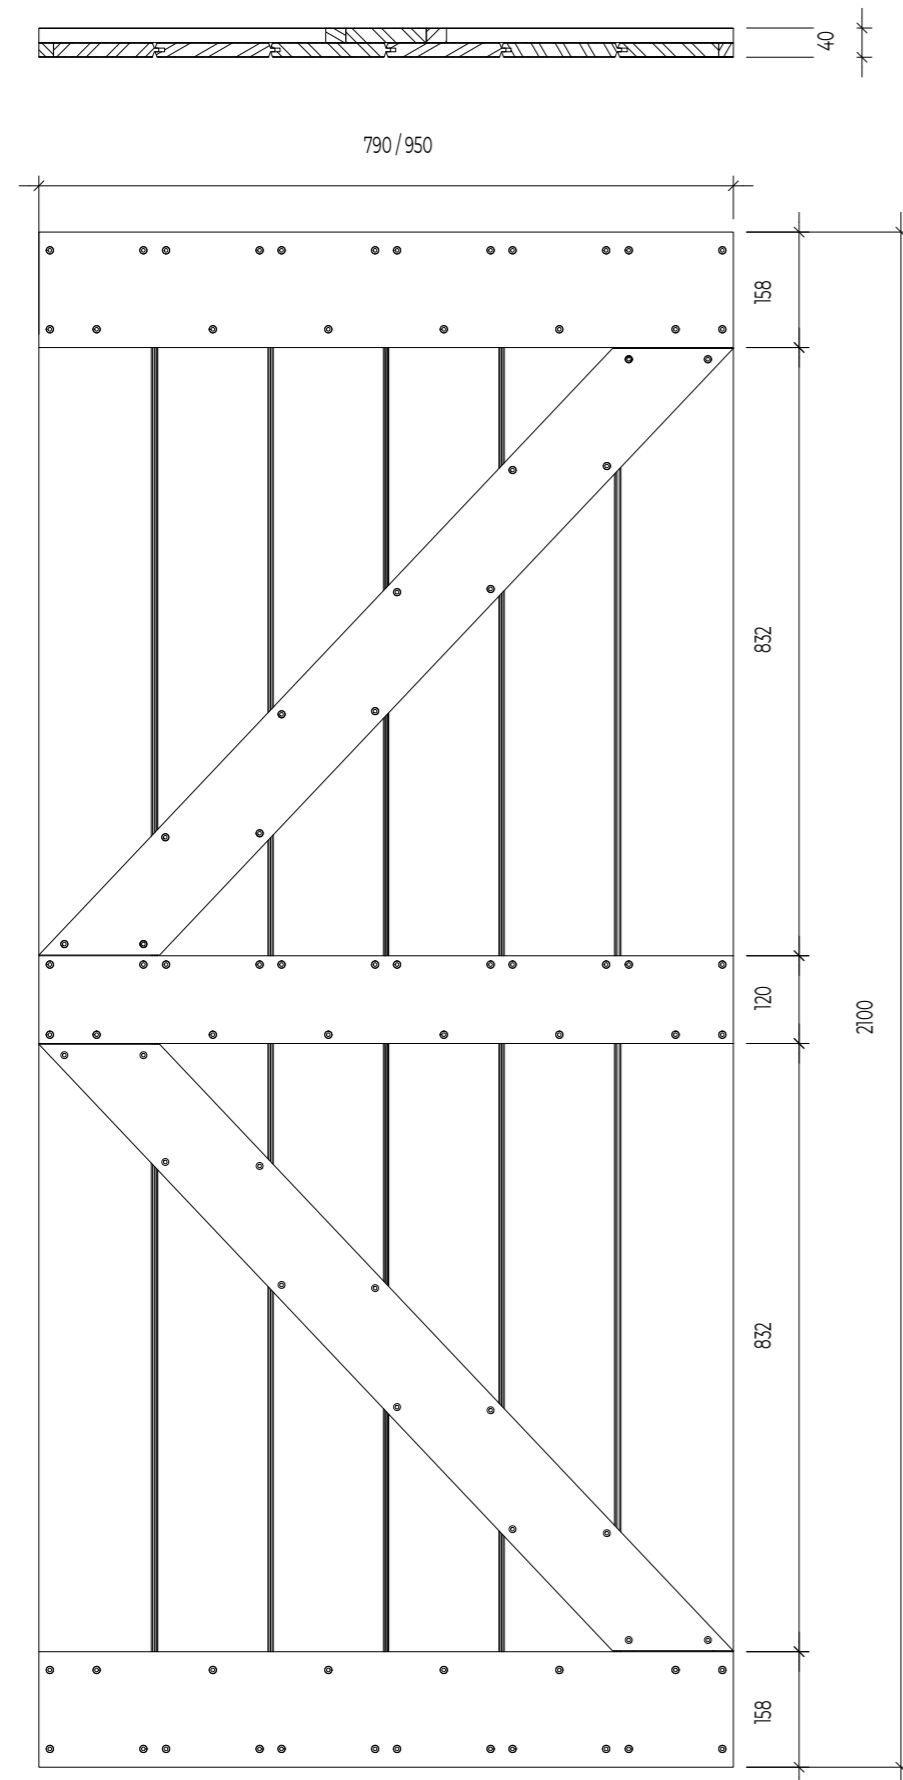

LOFT RUSTIC K