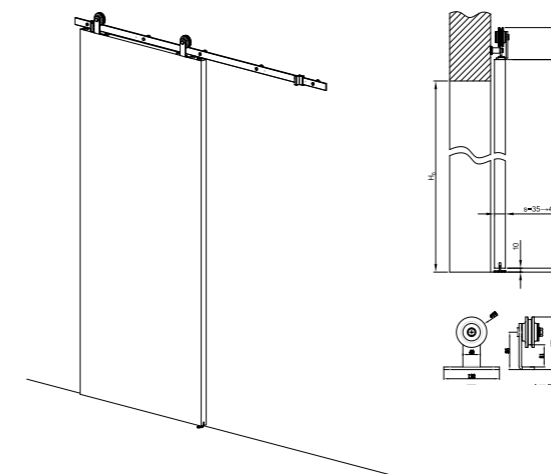

ZUSÄTZLICHES ZUBEHÖR FÜR SCHIEBETÜRSYSTEME

Z36127

Die vom modernen Loft-Stil inspirierte Wandklemme für die zweite Führungsschiene ermöglicht die Montage eines Doppelsystems.

*Die Verschlusskappe ist nicht mit dem IZYDA-Schiebesystem kompatibel.

Z36121

Dank des verdeckten Verschlussmechanismus, gewährt das Set ein sanftes Schließen und Anhalten der Tür.

Z36129

Das untere Führungselement ist mit einer Beschichtung bedeckt, die mechanischen Beschädigungen widersteht. Die Montage erfordert kein Bohren von Löchern im Boden.

Z36132

Ein stilvoller und zugleich komfortabler Griff, inspiriert von den neuesten Trends der Innenarchitektur.

Z36142

33X228 MM

Ein minimalistisches, zur Ästhetik der LOFT Kollektion passendes Set zur beidseitigen Montage

Z58668

Stilvoller und minimalistischer Griff für einfache Montage.

Z36144

Ø58

Muschel-Griff rund poliert

Z36143

Ø58

Muschel-Griff rund satiniert

Z59256

Griff Mattschwarz

DH08R-1

Schwarz SS01

Z36146

40X40 MM

Dekorativer Nietkopf schwarz matt

Z36147

75X75 MM

Zierecke schwarz matt

SCHIEBETÜRSYSTEM LUNA

KONSTRUKTION DES SCHIEBESYSTEMS

Schiebesystem angepasst an die Flügel der Kollektionen LOFT und LOFT RUSTIC. Inspiriert vom Loft-Stil unterstreicht er den modischen Charakter des Interieurs und garantiert gleichzeitig eine bequeme Nutzung sowie eine ruhige und sanfte Führung.

TECHNISCHE PARAMETER DES SYSTEMS

Führungslänge:	2000 mm
Max. Türgewicht:	100 kg
Farbe:	Schwarz matt
Türdicke:	40 mm