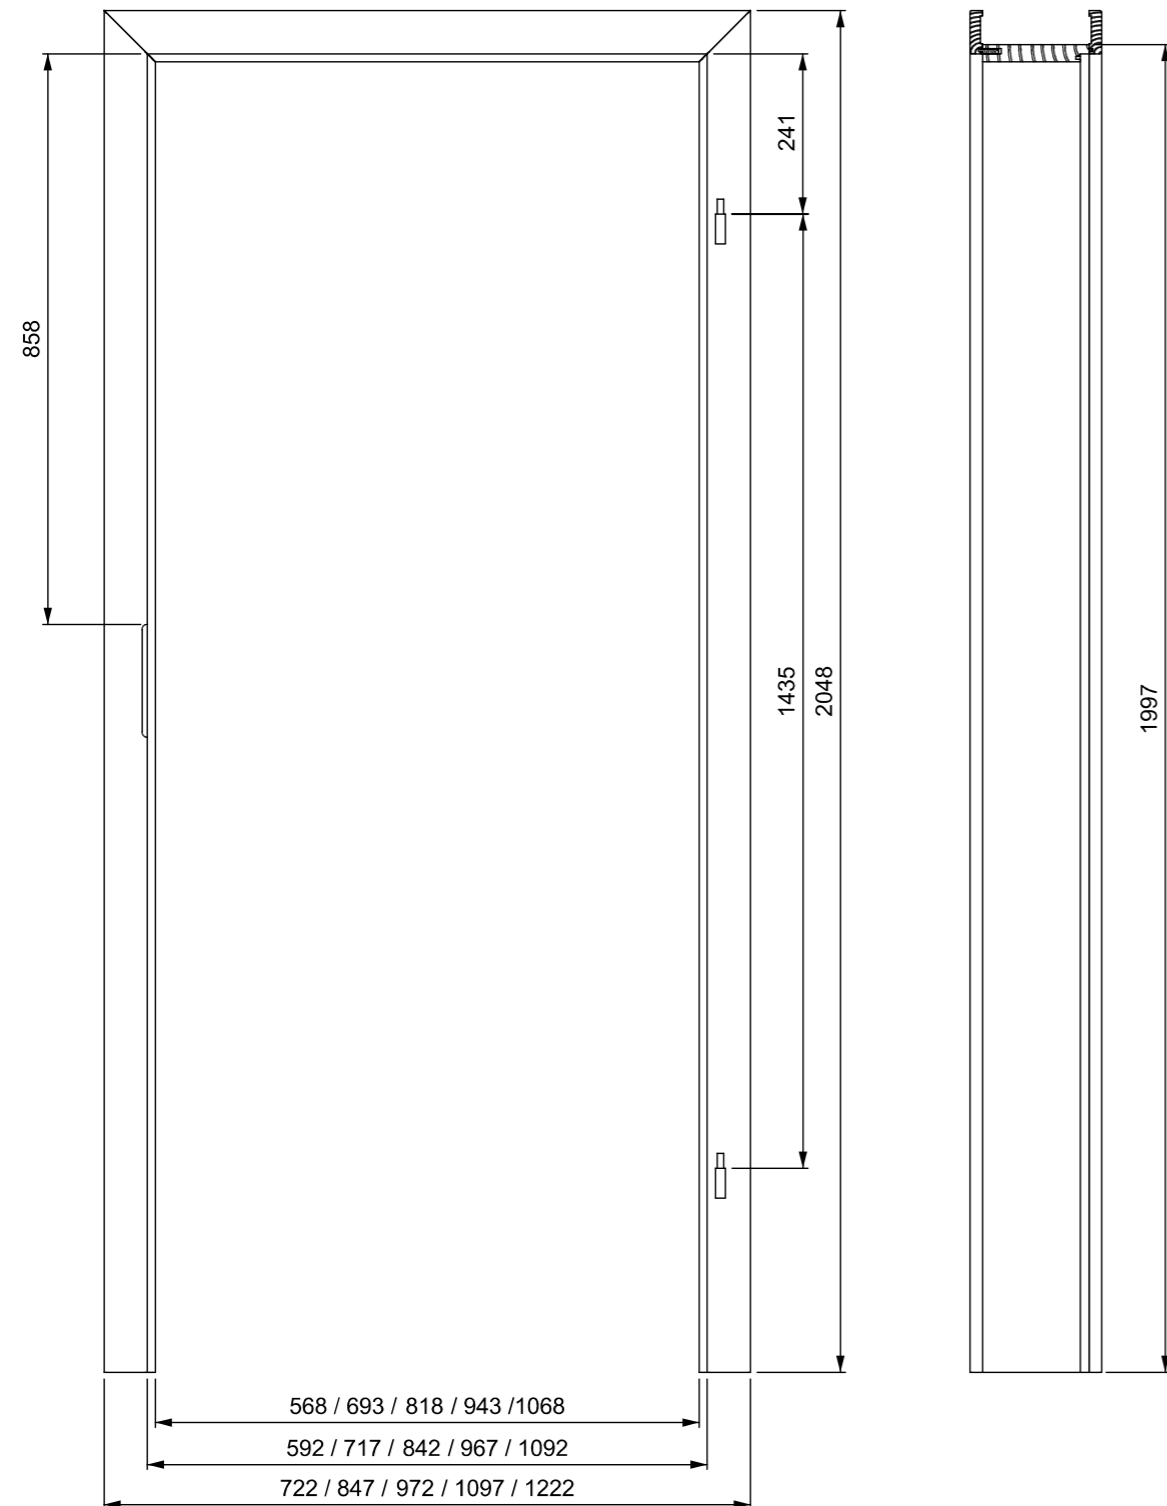

KONSTRUKTION

Verstellbare Zarge mit einem Verstellbereich bis 20 mm, hergestellt aus Leimholz mit Naturfurnier beschichtet.

Rohe Zarge ausgestattet mit zwei Scharnieren und einem silberfarbenen Schließblech und Dichtung.