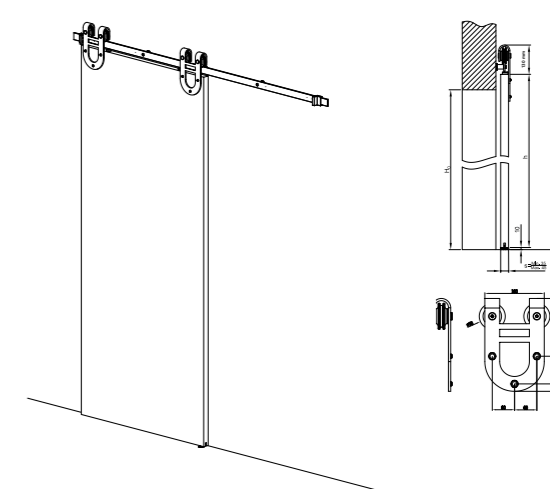

TECHNISCHE PARAMETER DES SYSTEMS

Führungslänge:	2000 mm
Max. Türgewicht:	100 kg
Farbe:	Schwarz matt
Türdicke:	40 mm

SCHIEBETÜRSYSTEM IZYDA

KONSTRUKTION DES SCHIEBESYSTEMS

Schiebesystem angepasst an die Flügel der Kollektionen LOFT und LOFT RUSTIC. Inspiriert vom Loft-Stil unterstreicht er den modischen Charakter des Interieurs und garantiert gleichzeitig eine bequeme Nutzung sowie eine ruhige und sanfte Führung.

TECHNISCHE PARAMETER DES SYSTEMS

Führungslänge:	2000 mm
Max. Türgewicht:	100 kg
Farbe:	Schwarz matt
Türdicke:	40 mm

SCHIEBETÜRSYSTEM TEMIDA

KONSTRUKTION DES SCHIEBESYSTEMS

Schiebesystem angepasst an die Flügel der Kollektionen LOFT und LOFT RUSTIC. Inspiriert vom Loft-Stil unterstreicht er den modischen Charakter des Interieurs und garantiert gleichzeitig eine bequeme Nutzung sowie eine ruhige und sanfte Führung.