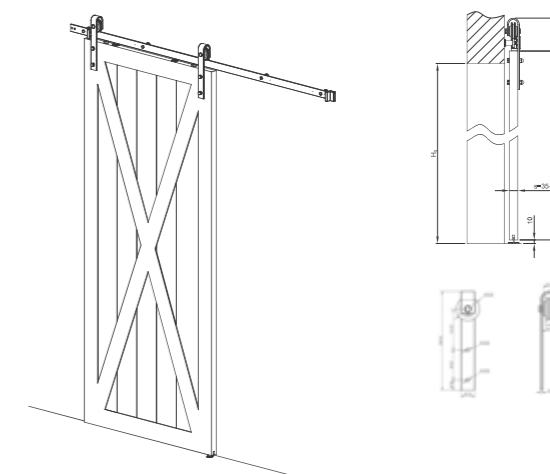

Zierecke schwarz matt

SCHIEBETÜRSYSTEM LUNA

KONSTRUKTION DES SCHIEBESYSTEMS

Schiebesystem angepasst an die Flügel der Kollektionen LOFT und LOFT RUSTIC. Inspiriert vom Loft-Stil unterstreicht er den modischen Charakter des Interieurs und garantiert gleichzeitig eine bequeme Nutzung sowie eine ruhige und sanfte Führung.

TECHNISCHE PARAMETER DES SYSTEMS

Führungslänge:	2000 mm
Max. Türgewicht:	100 kg
Farbe:	Schwarz matt
Türdicke:	40 mm

SCHIEBETÜRSYSTEM REA

KONSTRUKTION DES SCHIEBESYSTEMS

Schiebesystem angepasst an die Flügel der Kollektionen LOFT und LOFT RUSTIC. Inspiriert vom Loft-Stil unterstreicht er den modischen Charakter des Interieurs und garantiert gleichzeitig eine bequeme Nutzung sowie eine ruhige und sanfte Führung.