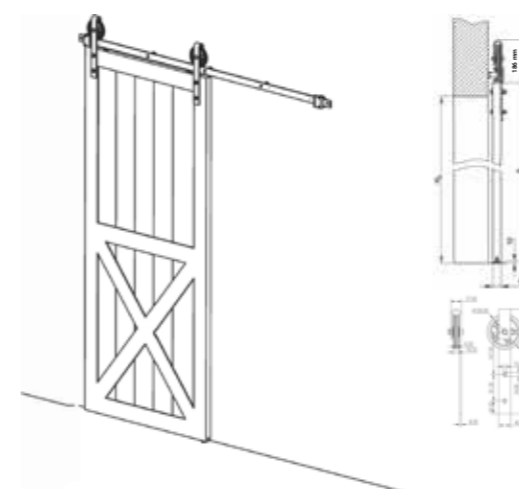

TECHNISCHE PARAMETER DES SYSTEMS

Führungslänge:	2000 mm
Max. Türgewicht:	100 kg
Farbe:	Schwarz matt
Türdicke:	40 mm

SCHIEBETÜRSYSTEM REA

KONSTRUKTION DES SCHIEBESYSTEMS

Schiebesystem angepasst an die Flügel der Kollektionen LOFT und LOFT RUSTIC. Inspiriert vom Loft-Stil unterstreicht er den modischen Charakter des Interieurs und garantiert gleichzeitig eine bequeme Nutzung sowie eine ruhige und sanfte Führung.

TECHNISCHE PARAMETER DES SYSTEMS

Führungslänge:	2000 mm
Max. Türgewicht:	100 kg
Farbe:	Schwarz matt
Türdicke:	40 mm

SCHIEBETÜRSYSTEM IZYDA

KONSTRUKTION DES SCHIEBESYSTEMS

Schiebesystem angepasst an die Flügel der Kollektionen LOFT und LOFT RUSTIC. Inspiriert vom Loft-Stil unterstreicht er den modischen Charakter des Interieurs und garantiert gleichzeitig eine bequeme Nutzung sowie eine ruhige und sanfte Führung.