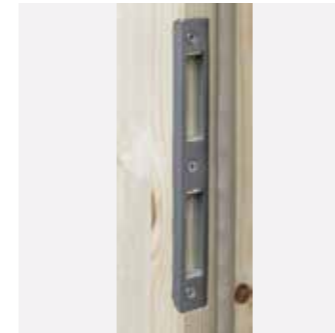

SCHLISSBLECH