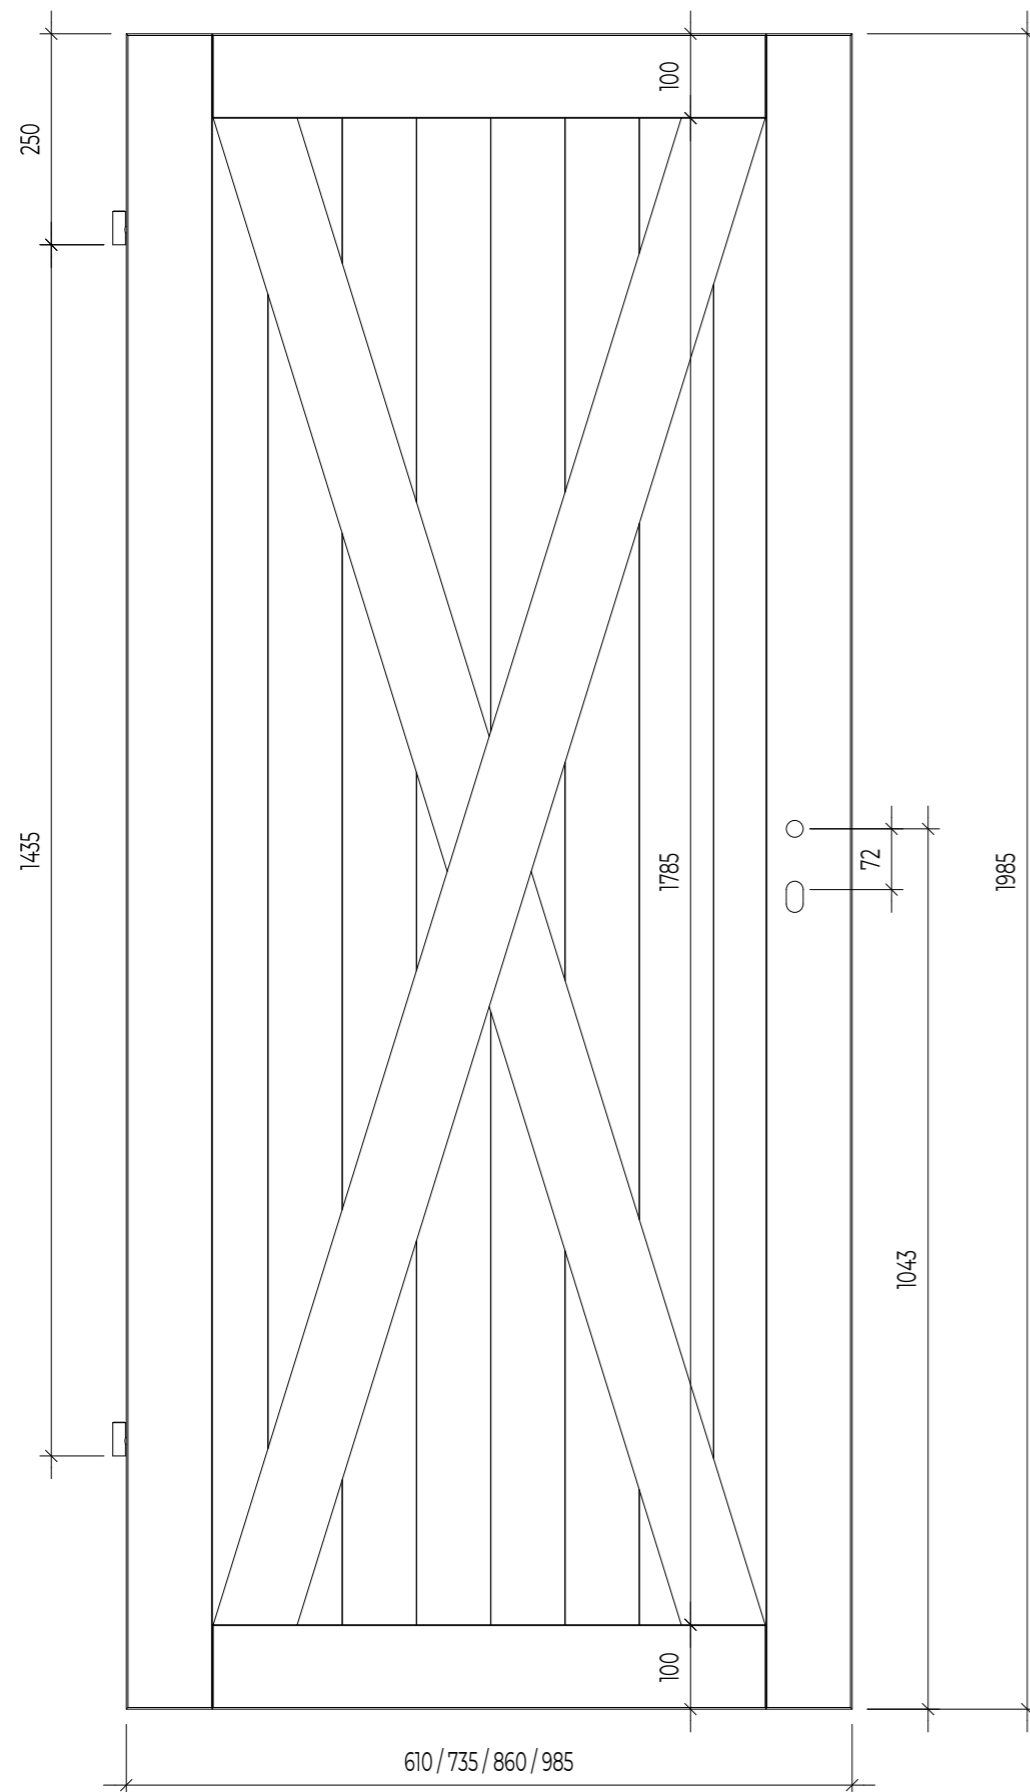

LOFT X - DOOR VERSION

ZUSÄTZLICHE FERTIGUNGSARTEN

ERHÄLTICHE ABMESSUNGEN

Breite	Breite nach dem Falz	Höhe	Höhe nach dem Falz
610	584	2110	2097
735	709	2110	2097
860	834	2110	2097
985	959	2110	2097
Breite	Breite nach dem Falz	Höhe	Höhe nach dem Falz
610	584	1985	1972
735	709	1985	1972
860	834	1985	1972
985	959	1985	1972