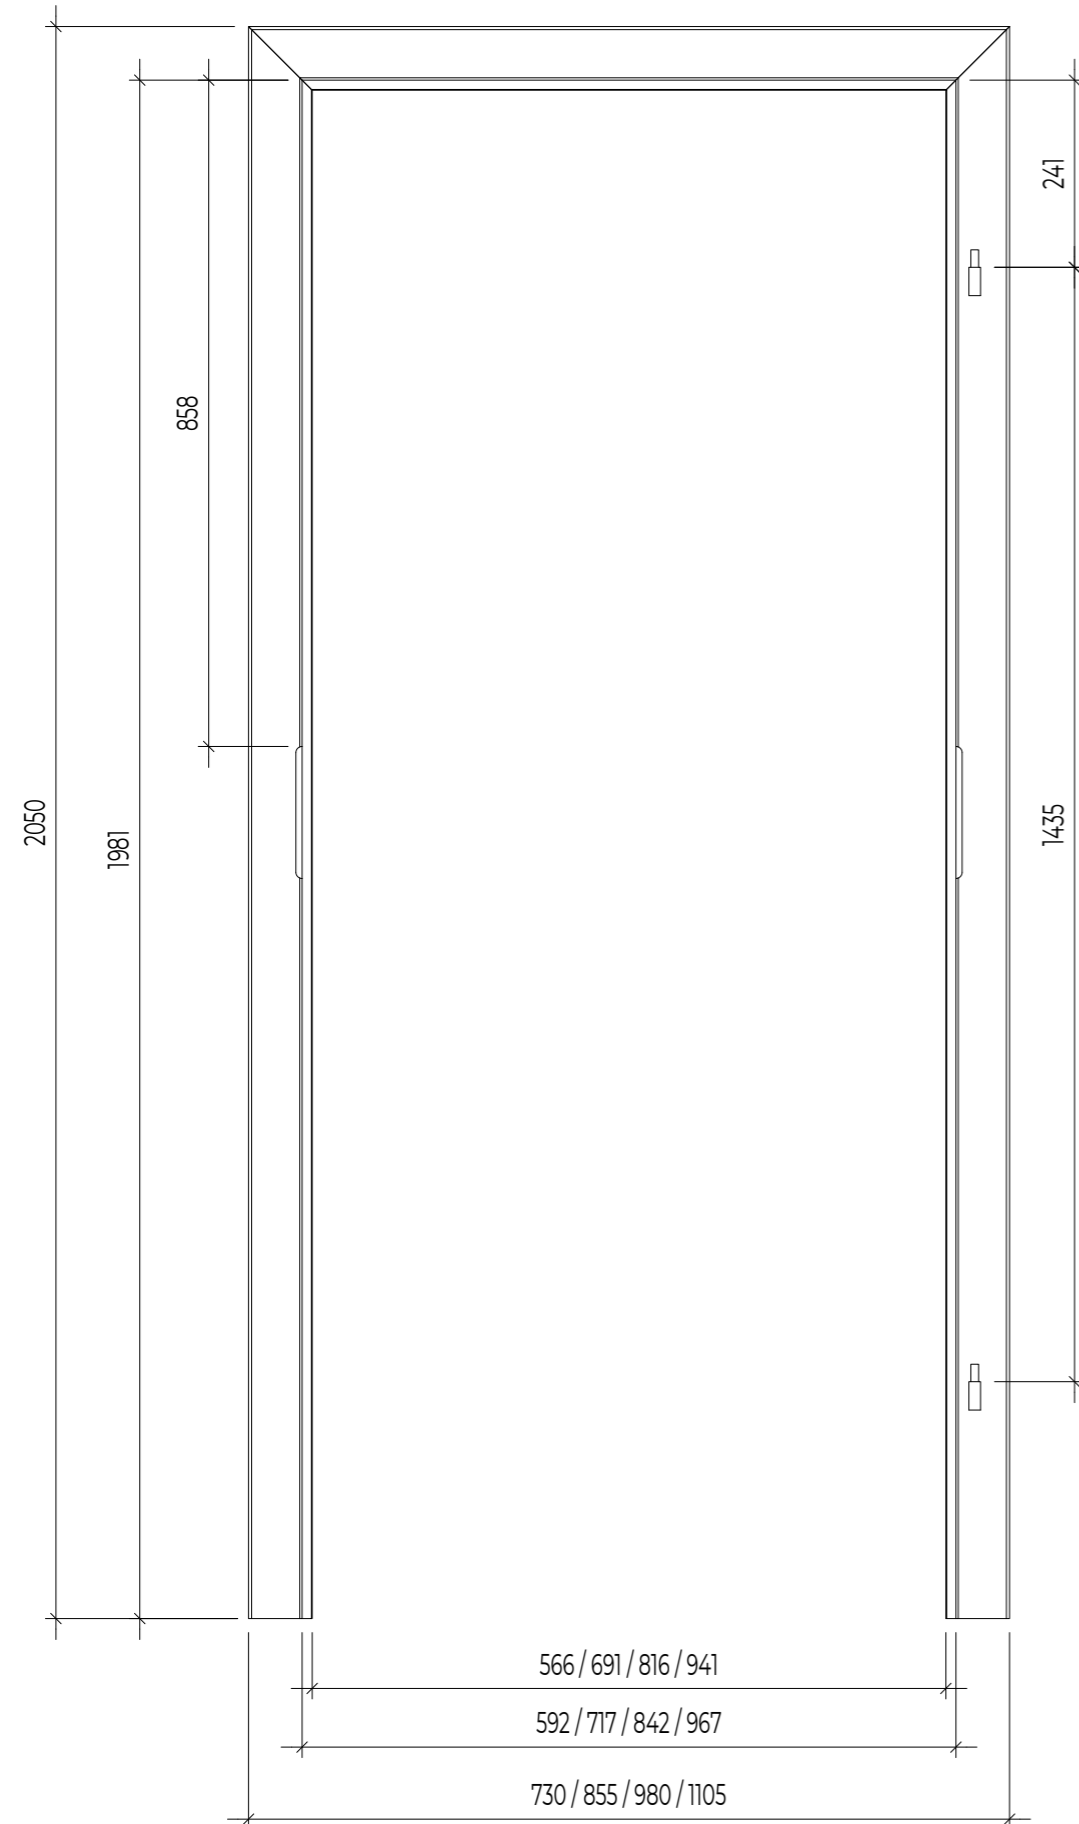

KONSTRUKTION

Blockrahmen, universal, mit Bohrungen in beide senkrechte Seitenelemente die die Montage eines rechten oder linken Rahmens aus einem Satz ermöglichen. Hergestellt aus verleimten Blöcken aus naturbelassenem Massivholz.

Blockrahmen ausgestattet mit 2 Bändern, Schließblech und Dichtung. Abdeckungen für nicht benötigte Bohrlöcher und Ausfräsung.

WIRD BEI BLOCKRAHMEN NICHT BENÖTIGT

ZEICHNUNG MIT QUERSCHNITT