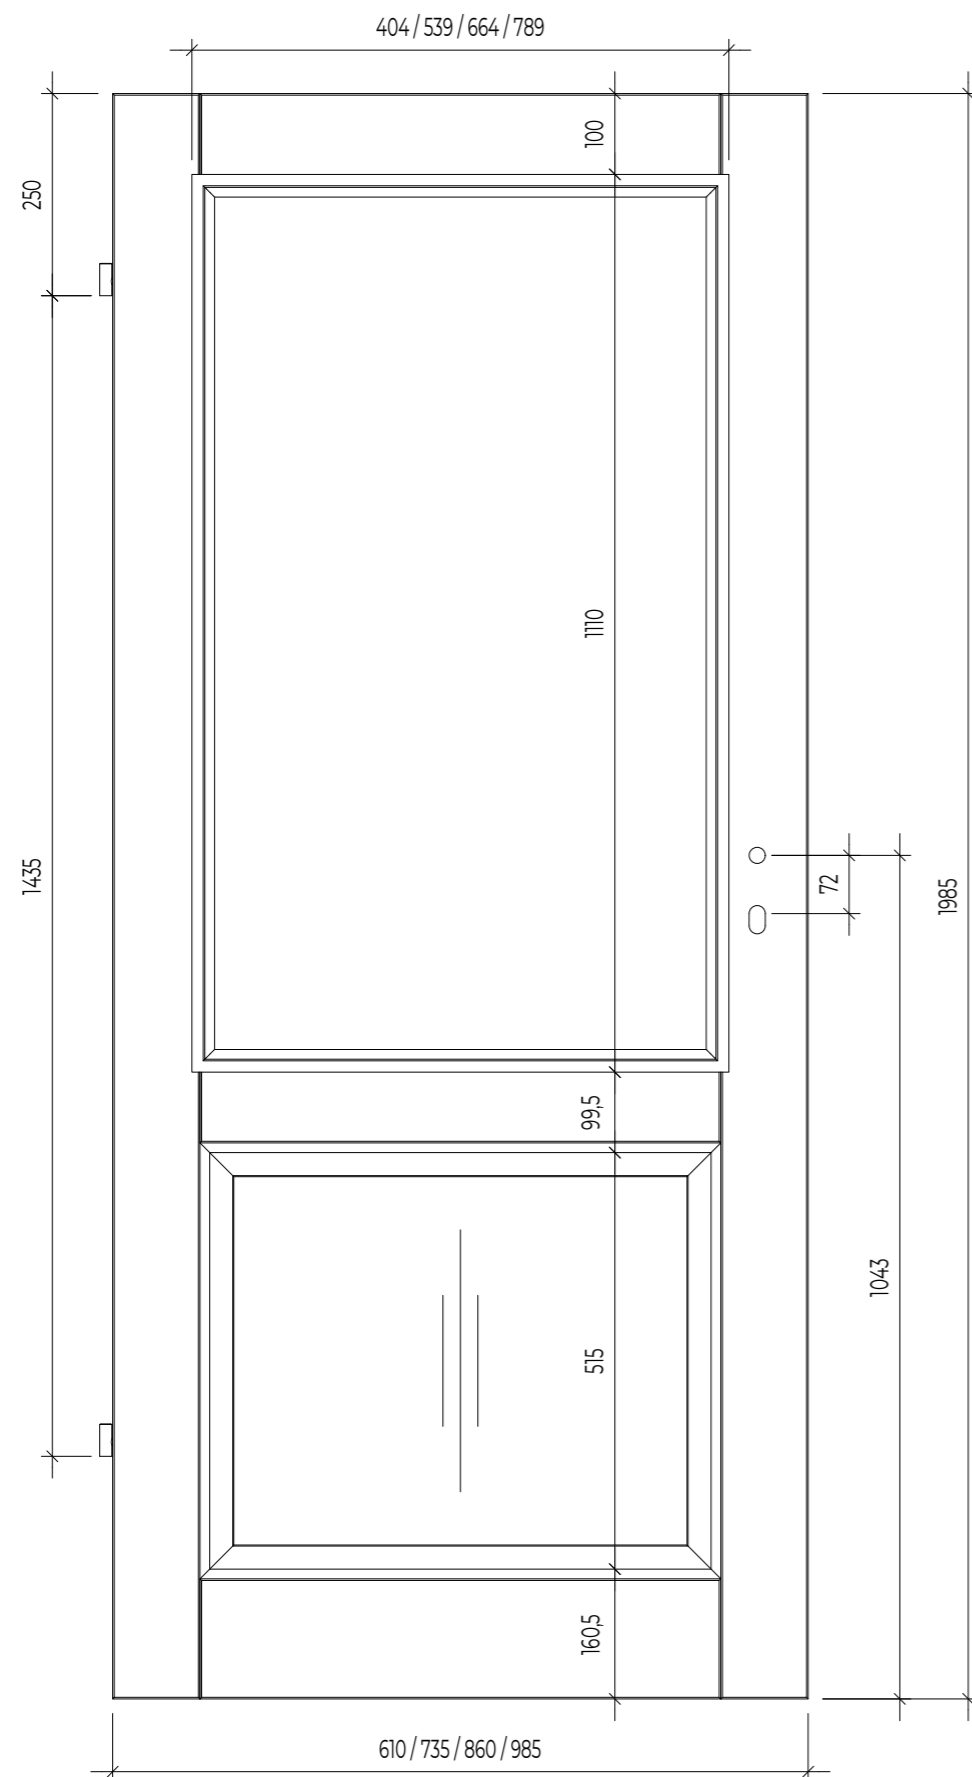

6002/04 N

6002/02

ZUSÄTZLICHE FERTIGUNGSARTEN

ERHÄLTICHE ABMESSUNGEN

Breite	Breite nach dem Falz	Höhe	Höhe nach dem Falz
610	584	2110	2097
735	709	2110	2097
860	834	2110	2097
985	959	2110	2097
Breite	Breite nach dem Falz	Höhe	Höhe nach dem Falz
610	584	1985	1972
735	709	1985	1972
860	834	1985	1972
985	959	1985	1972