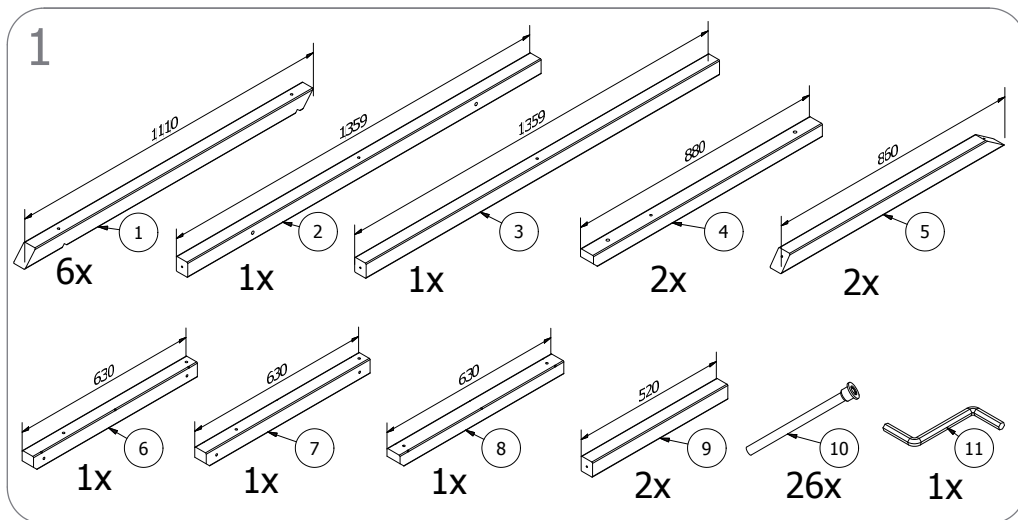

# STARK

166x155x62,7

**RADEX**<sup>®</sup>  
DRZWI I SCHODY

Made in Poland

[www.radex.com](http://www.radex.com)

**RADEX Poland Sp. z o. o. Sp. K.**

KRS: 0000334941  
REGON: 280423924  
NIP: 7441775260

ul. Komunalna 2, 14-200 Iława, Polska  
tel: +48 89 648 75 01, fax: +48 89 648 75 02  
e-mail: biuro@radex.com