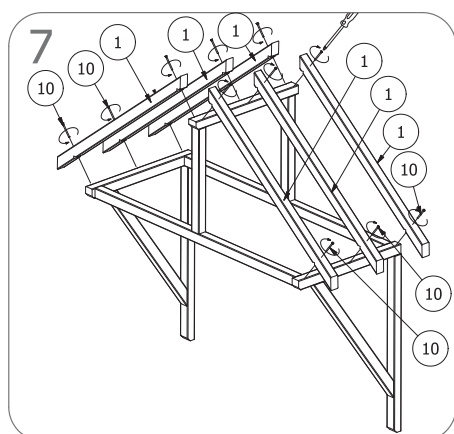

# STARK

166x155x62,7

**RADEX**<sup>®</sup>  
DRZWI I SCHODY

Made in Poland

[www.radex.com](http://www.radex.com)

**RADEX Poland Sp. z o. o. Sp. K.**

KRS: 0000334941  
REGON: 280423924  
NIP: 7441775260

ul. Komunalna 2, 14-200 Iława, Polska  
tel: +48 89 648 75 01, fax: +48 89 648 75 02  
e-mail: biuro@radex.com