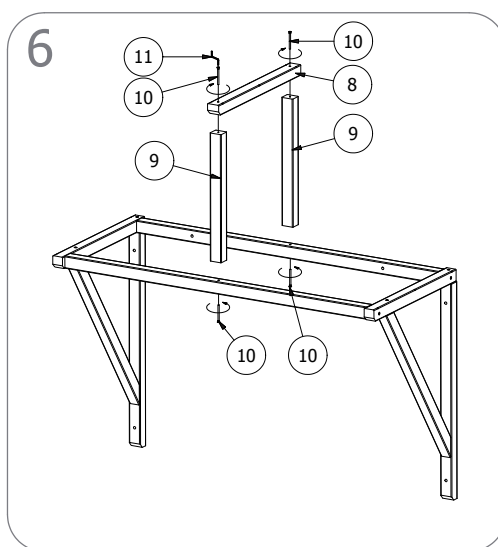

# STARK

166x155x62,7

**RADEX**<sup>®</sup>  
DRZWI I SCHODY

Made in Poland

[www.radex.com](http://www.radex.com)

**RADEX Poland Sp. z o. o. Sp. K.**

KRS: 0000334941  
REGON: 280423924  
NIP: 7441775260

ul. Komunalna 2, 14-200 Iława, Polska  
tel: +48 89 648 75 01, fax: +48 89 648 75 02  
e-mail: biuro@radex.com