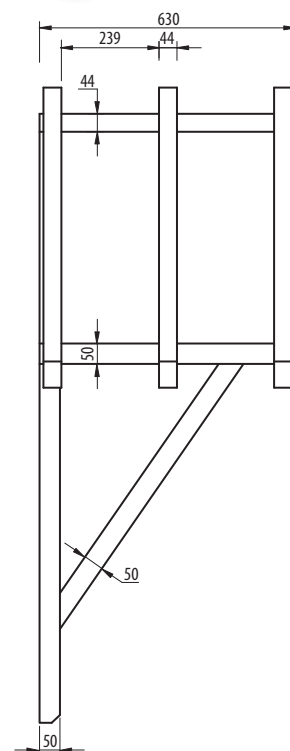

# STARK

166x155x62,7

**RADEX**<sup>®</sup>  
DRZWI I SCHODY

Made in Poland

[www.radex.com](http://www.radex.com)

**RADEX Poland Sp. z o. o. Sp. K.**

KRS: 0000334941  
REGON: 280423924  
NIP: 7441775260

ul. Komunalna 2, 14-200 Iława, Polska  
tel: +48 89 648 75 01, fax: +48 89 648 75 02  
e-mail: biuro@radex.com