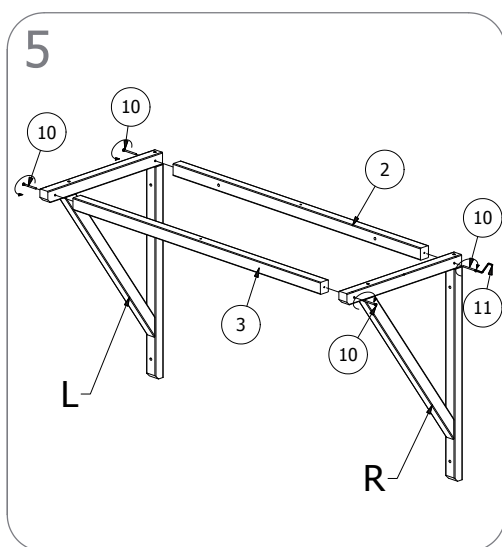

# STARK

166x155x62,7

**RADEX**<sup>®</sup>  
DRZWI I SCHODY

Made in Poland

[www.radex.com](http://www.radex.com)

**RADEX Poland Sp. z o. o. Sp. K.**

KRS: 0000334941  
REGON: 280423924  
NIP: 7441775260

ul. Komunalna 2, 14-200 Iława, Polska  
tel: +48 89 648 75 01, fax: +48 89 648 75 02  
e-mail: biuro@radex.com