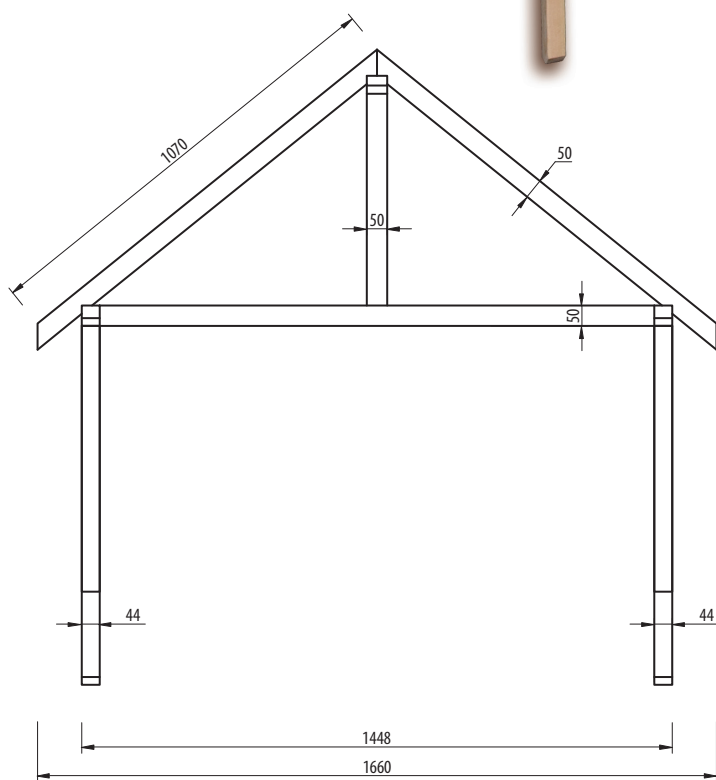

# STARK

166x155x62,7

**RADEX**<sup>®</sup>  
DRZWI I SCHODY

Made in Poland

[www.radex.com](http://www.radex.com)

**RADEX Poland Sp. z o. o. Sp. K.**

KRS: 0000334941  
REGON: 280423924  
NIP: 7441775260

ul. Komunalna 2, 14-200 Iława, Polska  
tel: +48 89 648 75 01, fax: +48 89 648 75 02  
e-mail: biuro@radex.com