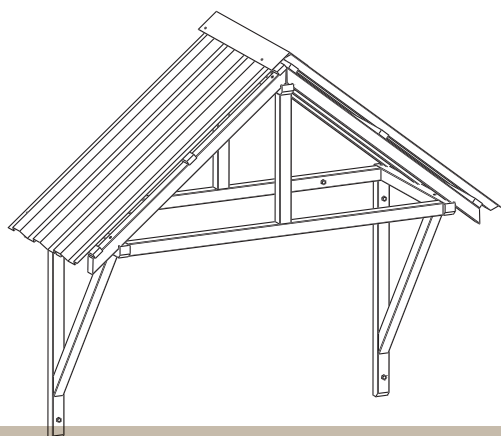

# STARK

166x155x62,7

**RADEX**<sup>®</sup>  
DRZWI I SCHODY

Made in Poland

[www.radex.com](http://www.radex.com)

**RADEX Poland Sp. z o. o. Sp. K.**

KRS: 0000334941  
REGON: 280423924  
NIP: 7441775260

ul. Komunalna 2, 14-200 Iława, Polska  
tel: +48 89 648 75 01, fax: +48 89 648 75 02  
e-mail: biuro@radex.com