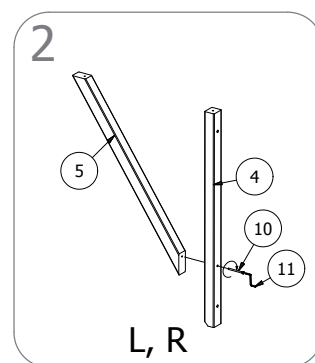

# STARK

166x155x62,7

**RADEX**<sup>®</sup>  
DRZWI I SCHODY

Made in Poland

[www.radex.com](http://www.radex.com)

**RADEX Poland Sp. z o. o. Sp. K.**

KRS: 0000334941  
REGON: 280423924  
NIP: 7441775260

ul. Komunalna 2, 14-200 Iława, Polska  
tel: +48 89 648 75 01, fax: +48 89 648 75 02  
e-mail: biuro@radex.com