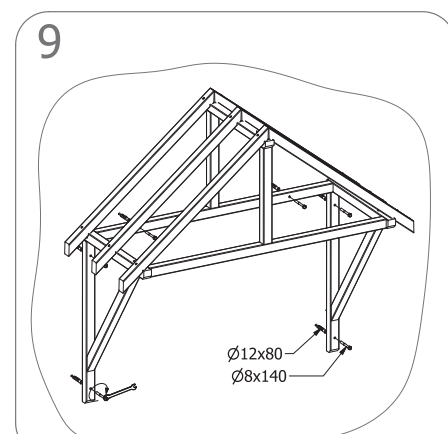

# STARK

166x155x62,7

**RADEX**<sup>®</sup>  
DRZWI I SCHODY

Made in Poland

[www.radex.com](http://www.radex.com)

**RADEX Poland Sp. z o. o. Sp. K.**

KRS: 0000334941  
REGON: 280423924  
NIP: 7441775260

ul. Komunalna 2, 14-200 Iława, Polska  
tel: +48 89 648 75 01, fax: +48 89 648 75 02  
e-mail: biuro@radex.com