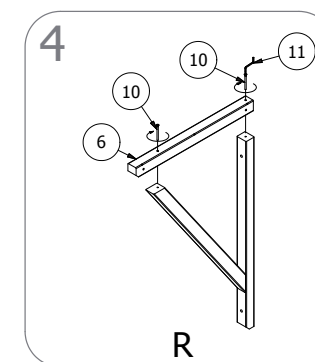

# STARK

166x155x62,7

**RADEX**<sup>®</sup>  
DRZWI I SCHODY

Made in Poland

[www.radex.com](http://www.radex.com)

**RADEX Poland Sp. z o. o. Sp. K.**

KRS: 0000334941  
REGON: 280423924  
NIP: 7441775260

ul. Komunalna 2, 14-200 Iława, Polska  
tel: +48 89 648 75 01, fax: +48 89 648 75 02  
e-mail: biuro@radex.com