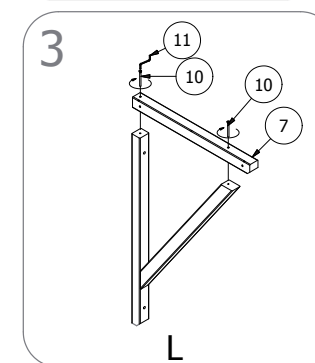

# STARK

166x155x62,7

**RADEX**<sup>®</sup>  
DRZWI I SCHODY

Made in Poland

[www.radex.com](http://www.radex.com)

**RADEX Poland Sp. z o. o. Sp. K.**

KRS: 0000334941  
REGON: 280423924  
NIP: 7441775260

ul. Komunalna 2, 14-200 Iława, Polska  
tel: +48 89 648 75 01, fax: +48 89 648 75 02  
e-mail: biuro@radex.com